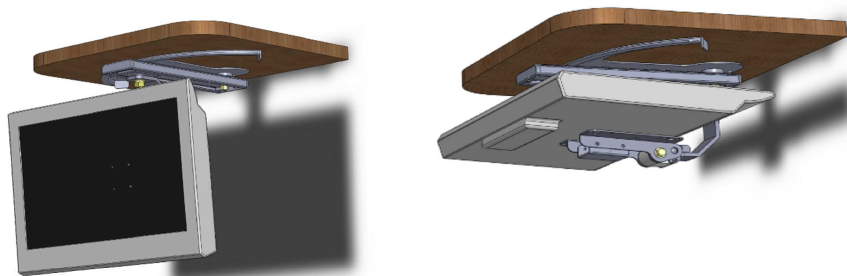

前後左右動弓型レール天吊りアーム

K3アーム DSE-U

テレビをご覧になる時、
見やすくなることを一番
に考えて作っております。

特徴1. テレビの画面を上向きに格納できます。

特徴2. テレビを前後左右にスライド移動が出来ます。

特徴3. 床頭台にドリンク類やティッシュ等があってもテレビが格納できます。

型式	DSE-U	
寸法	幅397.3mm×奥行471mm×高さ260.9mm	
重量	2.7Kg	
耐荷重	吊り下げ耐荷重 250Kg	収納耐荷重6Kg