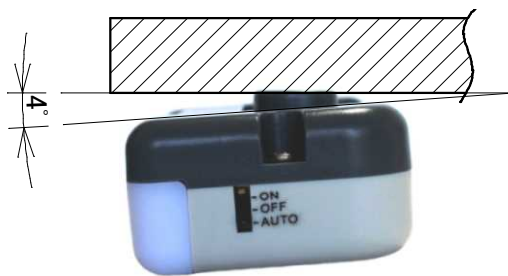

センサーライト

SL-1型

新発売

床頭台のフットライト に最適

特徴 1. 眩しさを軽減

灯光上部を覆い、且つ4° 下向きに取り付けることで同室の患者様への眩しさを軽減します。

特徴 2. メンテナンスが容易

電源線が脱着式なので取付取り外しなどメンテナンスが容易です。

仕様

型 式	SL-1
サ イ ズ	96 × 47 × 25mm
定 格 電 圧	100V 50/60Hz
消 費 電 力	0.25W
電 源 コー ド 長	1.5m

三洋リース株式会社

〒183-0027 東京都府中市本町4丁目27-19

FAX: 042-368-2753

TEL: 042-368-7667

Email: sanyolease@tbp.t-com.ne.jp